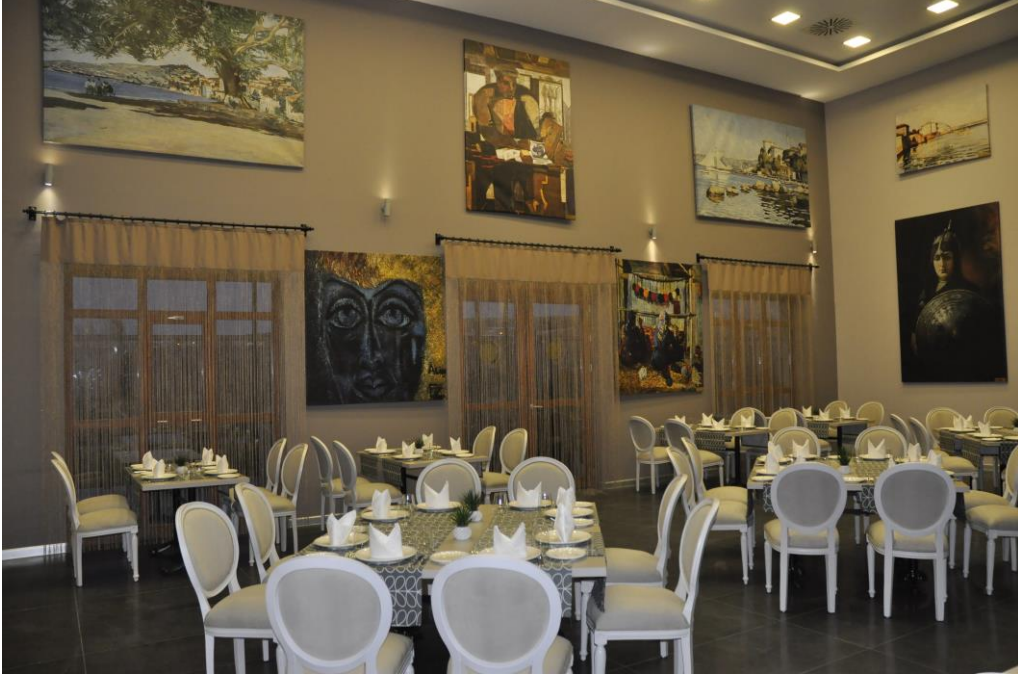

YİYECEK İÇECEK

A'la Carte Restaurant

110 m²	
Kokteyl Düzeni	180 Kişi
Lunch Düzeni	50 Kişi
Tiyatro Düzeni	100 Kişi
Sınıf Düzeni	50 Kişi
U Düzeni	40 Kişi

A'LA CARTE

'MUHTEŞEM BİR LEZZET KLASİĞİ...'

Sanat eserlerinin altında, dingin havasıyla yemeği keyfe dönüştüren A'la Carte Restaurant....
Sertifikalı Profesyonellerin muhteşem dokunuşları ile **Türk ve Dünya** Mutfağının en seçkin örnekleri misafirlerimiz için hazırlandı.

Otel haricinde bağımsız girişi de olan A'la Carte, özel davetler veya baş başa yemekler için **eşsiz lezzet** ayrıcalığı sunuyor.