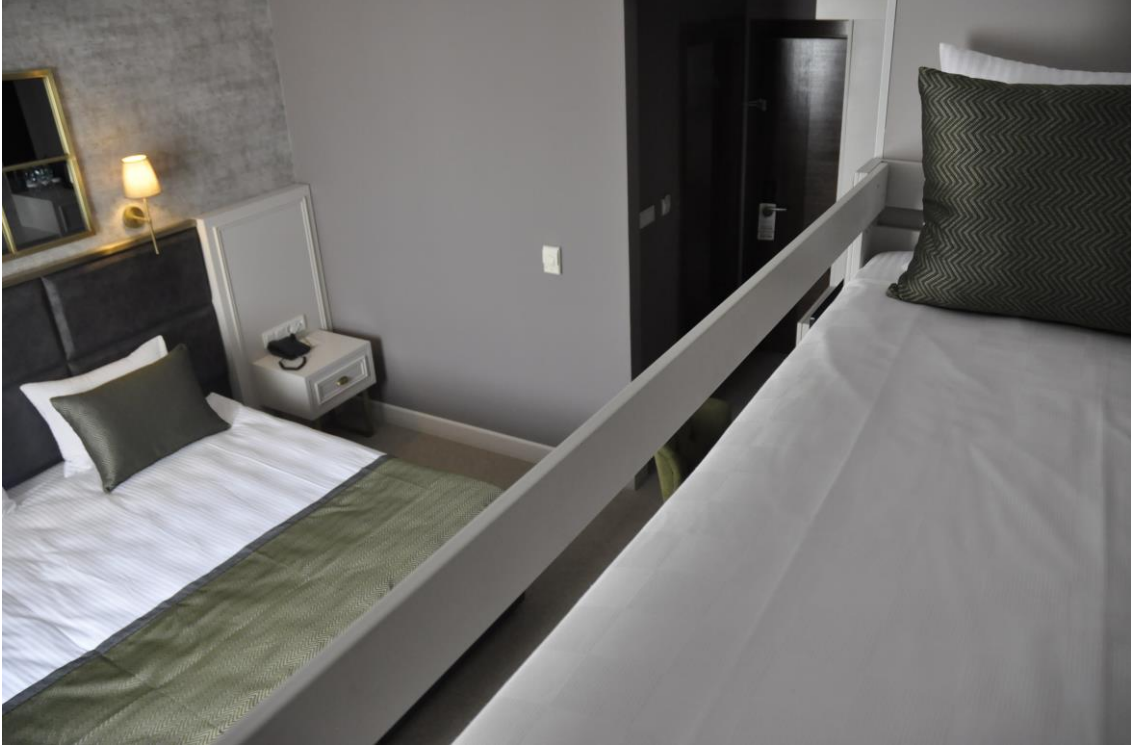

Aile Odası

Özellikleri

Tek Yatak +Ranza 2 yatak 4 Kişi Kapasitesi

24 Saat Oda Servisi	Büyük Boy Elektronik Kasa
Kart Sistemi	Minibar
Telefon	Sıcak/soğuk havalandırma sistemi
Ses Yalıtımı	Yüksek Hızlı LAN/WLAN İnternet
King Size Yatak + 2 Yataklı Ranza	Kasa
Led TV	Kettle
Çalışma Masası	Duman Dedekterü
Banyo Telefonu	Wc – duş
Buket Malzemeleri	Kıyafet/giysi dolabı
Açılabilir Pencere	Ayna-Makyaj aynası
Çay Kahve Setup'ı	Kettle
Acil durum çıkış planı	Çalışma masası
Sandalye	Saç Kurutma Makinesi